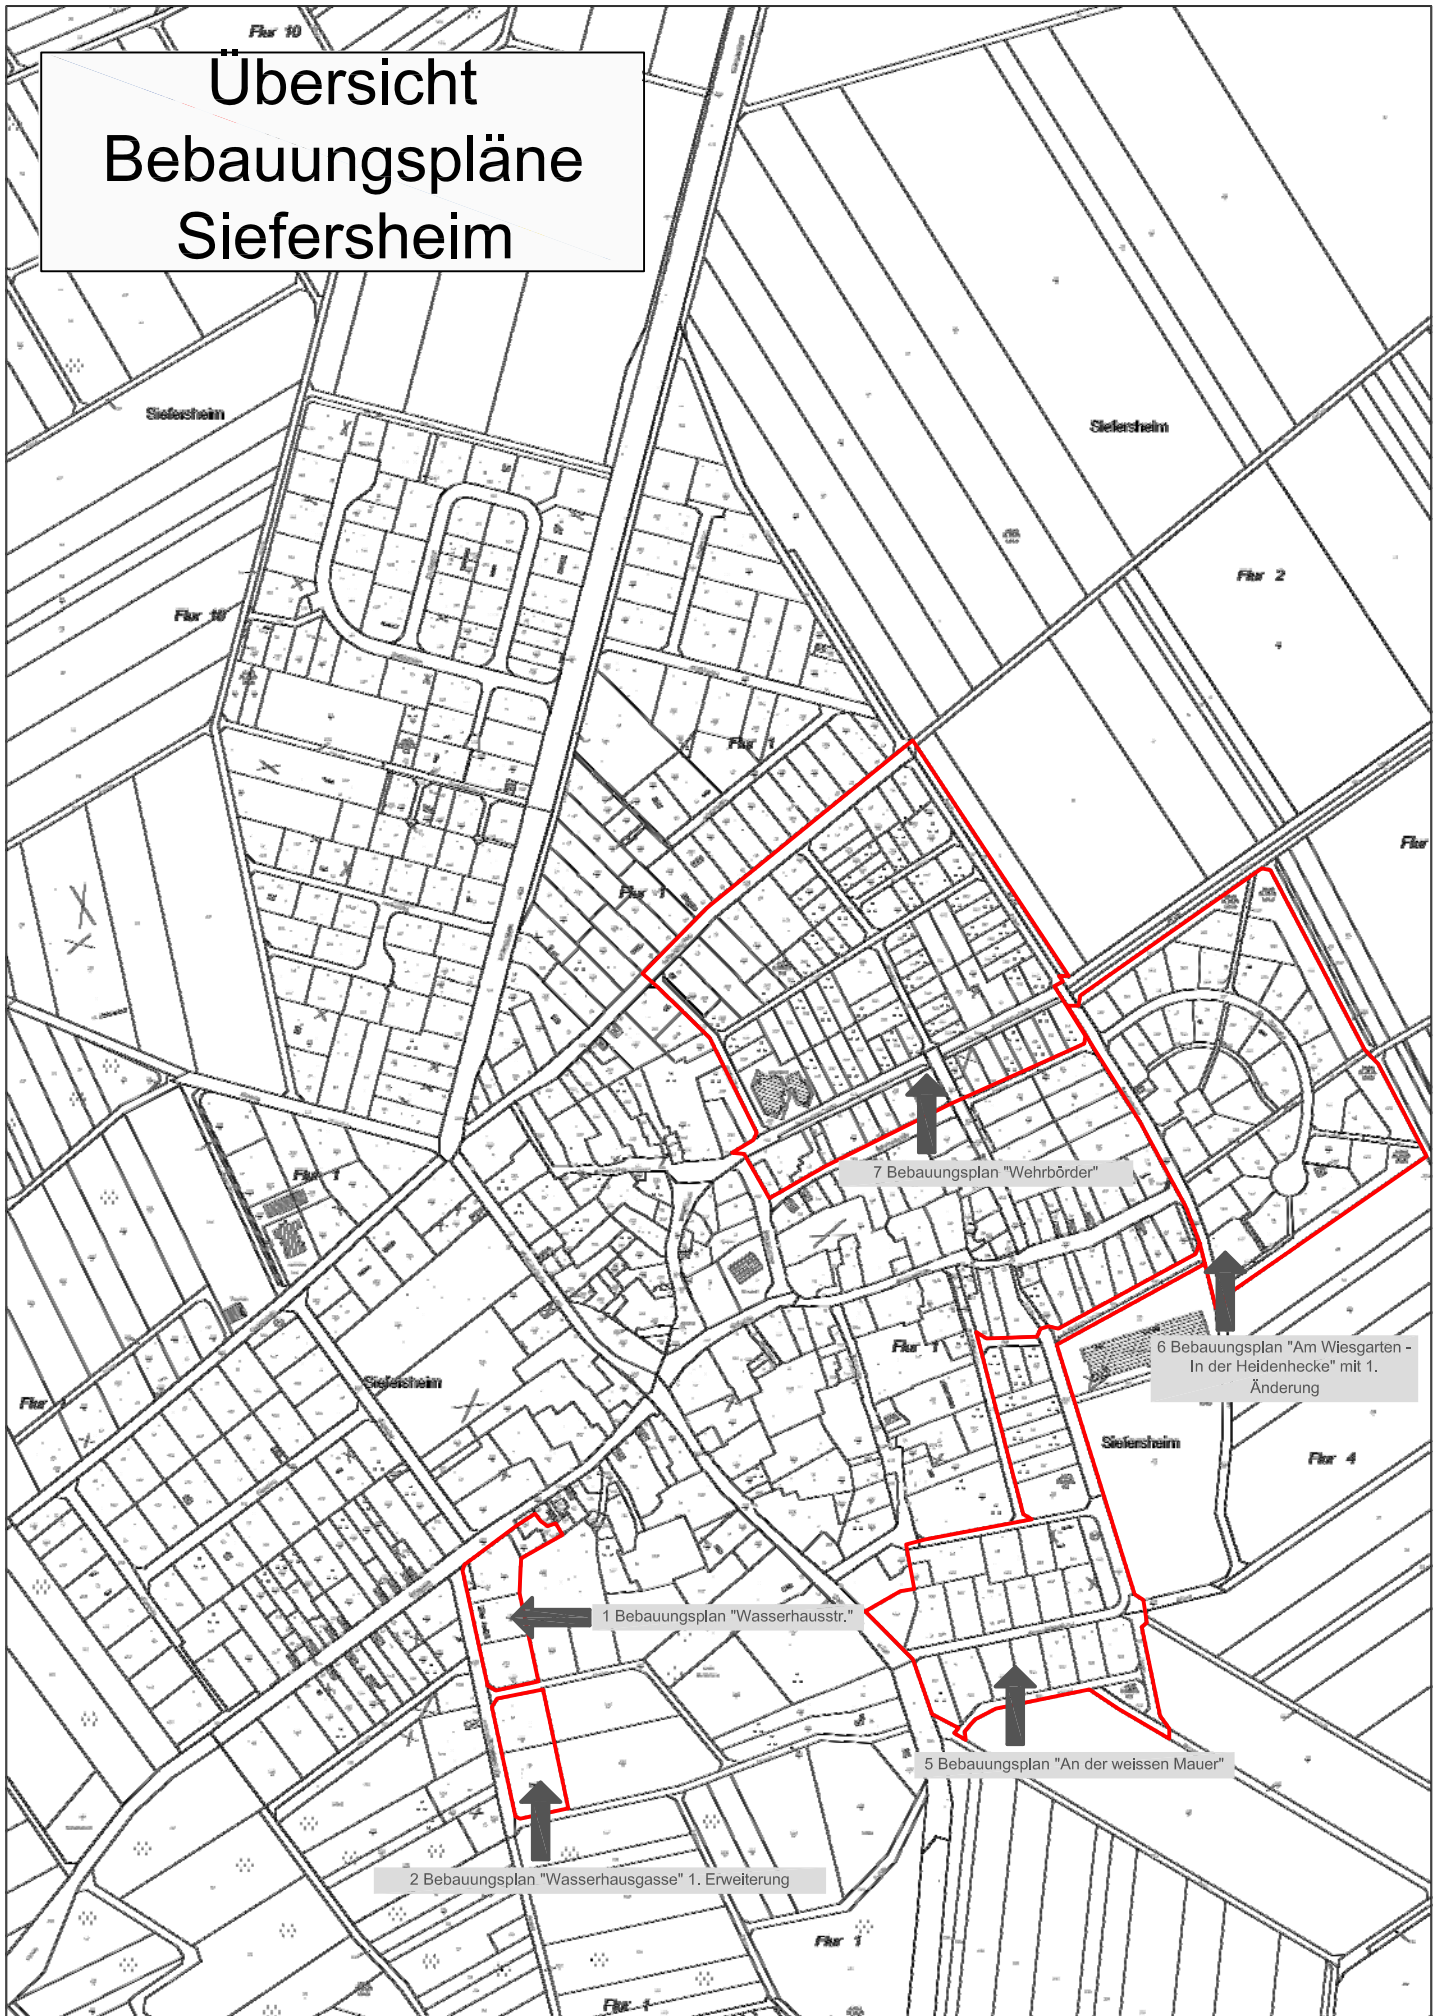

Übersicht Bebauungspläne Siefersheim

7 Bebauungsplan "Wehrbölder"

6 Bebauungsplan "Am Wiesgarten -
In der Heidenhecke" mit 1.
Änderung

1 Bebauungsplan "Wasserhausstr."

5 Bebauungsplan "An der weissen Mauer"

2 Bebauungsplan "Wasserhausgasse" 1. Erweiterung