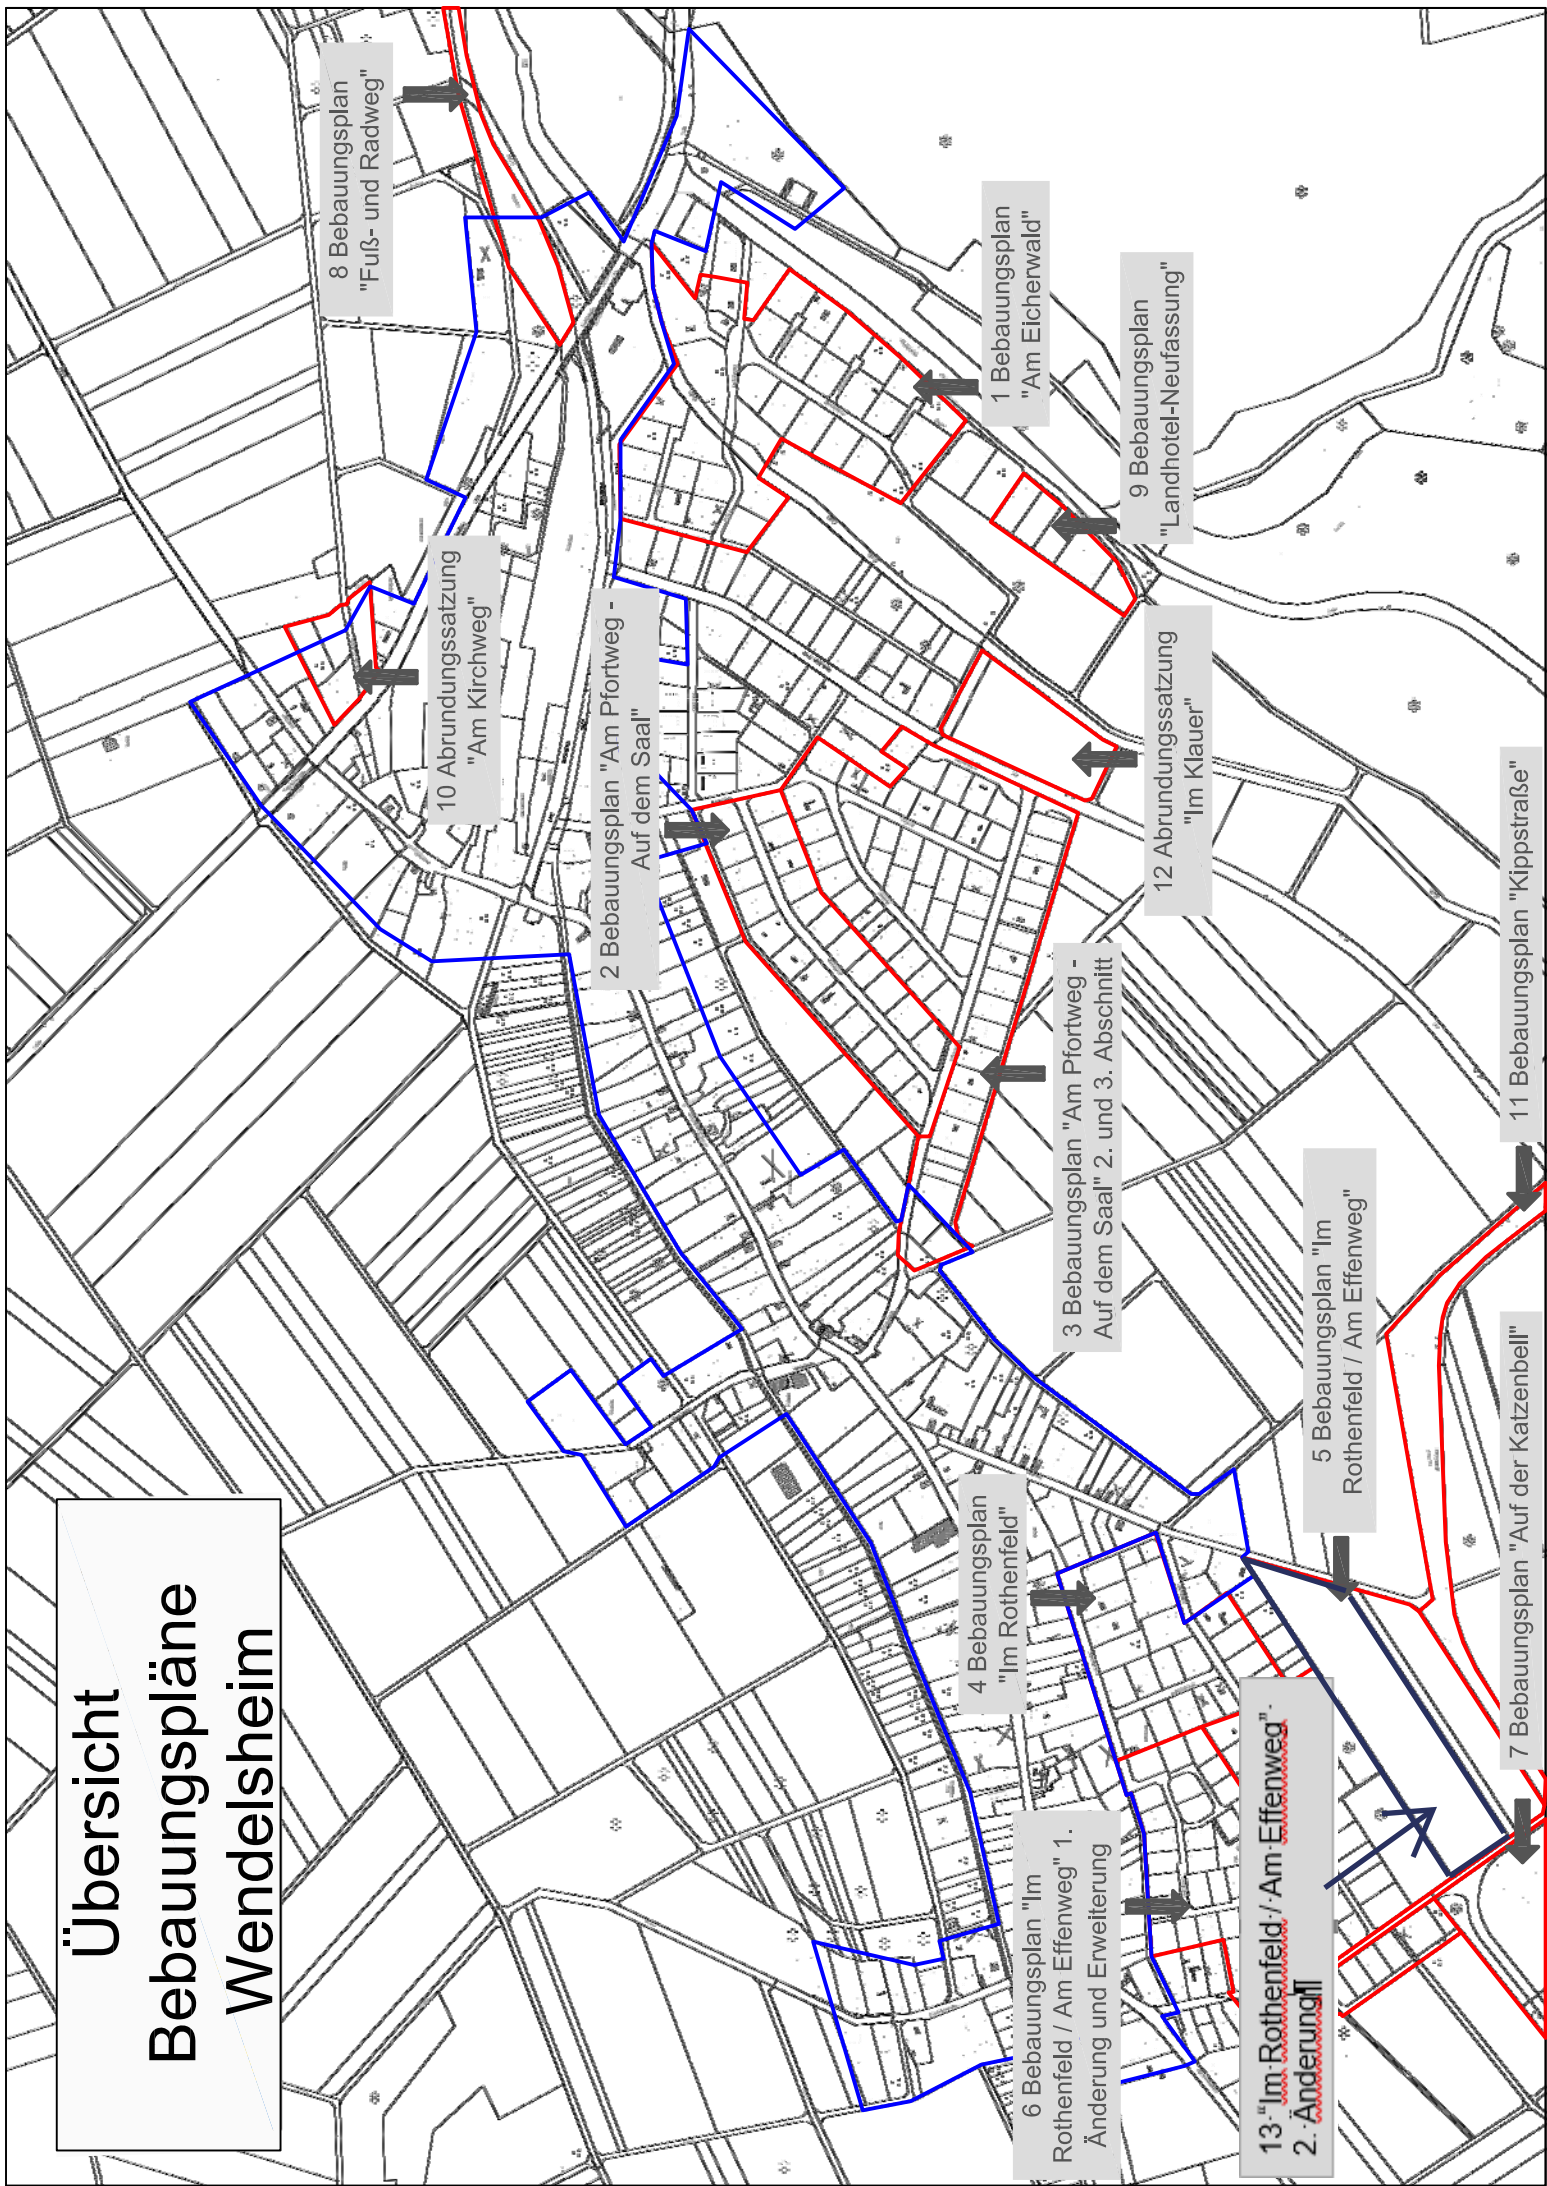

Übersicht Bebauungspläne Wendelsheim

8 Bebauungsplan
"Fuß- und Radweg"

10 Abrundungssatzung
"Am Kirchweg"

2 Bebauungsplan "Am Pfortweg -
Auf dem Saal"

1 Bebauungsplan
"Am Eicherwald"

9 Bebauungsplan
"Landhotel-Neufassung"

12 Abrundungssatzung
"Im Klauer"

3 Bebauungsplan "Am Pfortweg -
Auf dem Saal" 2. und 3. Abschnitt

11 Bebauungsplan "Kippstraße"

4 Bebauungsplan
"Im Rothenfeld"

5 Bebauungsplan "Im
Rothenfeld / Am Effenweg"

7 Bebauungsplan "Auf der Katzenbell"

6 Bebauungsplan "Im
Rothenfeld / Am Effenweg" 1.
Änderung und Erweiterung

13 "Im Rothenfeld / Am Effenweg"
2. Änderung